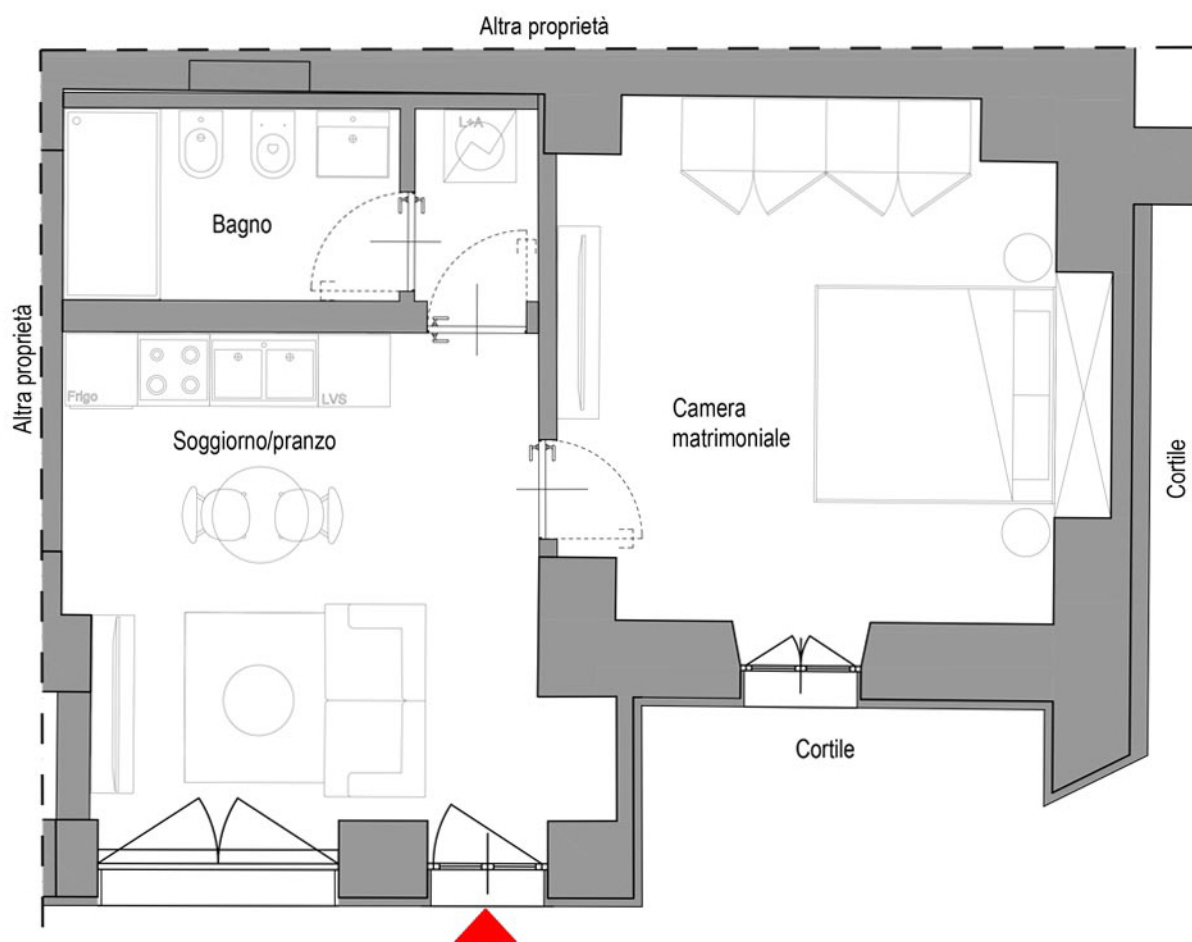

BILOCALE BILOCALE CON ESPOSIZIONE SU CORTE INTERNA.
 INGRESSO SU SOGGIORNO CON CUCINA A VISTA, DISIMPEGNO,
 CAMERA MATRIMONIALE, BAGNO
 POSSIBILITÀ CANTINA E POSTO AUTO IN SILOS.

La distribuzione interna degli ambienti potrebbe essere rivisitata in corso d'opera per eventuali esigenze tecnico/progettuali.

PIANO: **TERRA**

SUPERFICIE MQ: **57**

LOCALI: **2**

BAGNI: **1**

CAMERE: **1**

BALCONE/ TERRAZZO: **NO**

PREZZO: € 205.000,00

+2% costi deposito regolamento di condominio, frazionamento, allacciamento utenze, assicurazione decennale postuma.